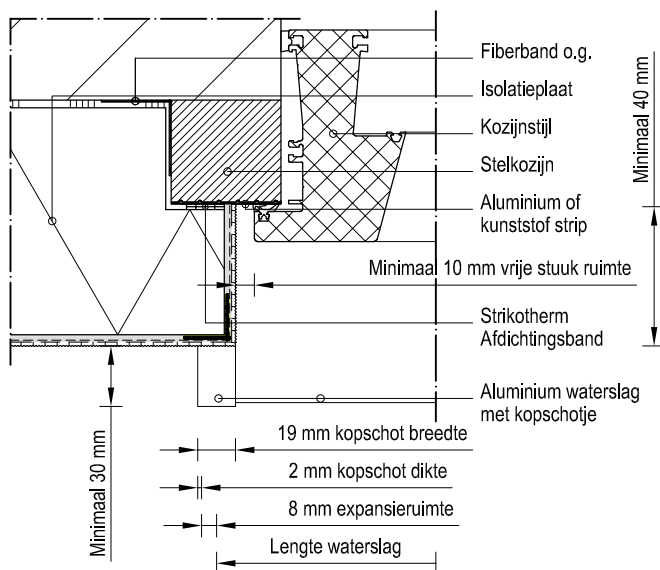

Aansluiting en maatvoering waterslag MET ROVAL ALUMINIUM

Zaaglengte RovAluminium waterslag =

$$\begin{aligned}
 &\text{Kozijnmaat} + 2 \times \text{vrije stuuk ruimte} \quad (2 \times 10 \text{ mm}) \\
 &+ 2 \times \text{breedte kopschotje} \quad (2 \times 20 \text{ mm}) \\
 &- 2 \times \text{dikte kopschotje} \quad (2 \times 2 \text{ mm}) \\
 &- 2 \times \text{expansie ruimte} \quad (2 \times 2 \text{ mm}) \\
 &\hline
 &\qquad\qquad\qquad +52 \text{ mm}
 \end{aligned}$$

Zaaglengte RovAluminium waterslag,
bij een aluminium kozijn = Kozijnmaat + 52 mm

Aansluiting en maatvoering waterslag MET B+K ALUSYSTEMEN

Zaaglengte B+K Aluminium waterslag =

$$\begin{aligned}
 &\text{Kozijnmaat} + 2 \times \text{vrije stuuk ruimte} \quad (2 \times 10 \text{ mm}) \\
 &+ 2 \times \text{breedte kopschotje} \quad (2 \times 19 \text{ mm}) \\
 &- 2 \times \text{dikte kopschotje} \quad (2 \times 2 \text{ mm}) \\
 &- 2 \times \text{expansie ruimte} \quad (2 \times 8 \text{ mm}) \\
 &\hline
 &\qquad\qquad\qquad +38 \text{ mm}
 \end{aligned}$$

Zaaglengte B+K Aluminium waterslag,
bij een houten kozijn = Kozijnmaat + 38 mm

- **Let op!**
Bovenstaande formules kan afwijken van de werkelijke situatie. Altijd in het werk controleren!
Dit ook i.v.m. het toe te passen gevelisolatiesysteem.
- Kozijnen en stelkozijnen stabiel, lucht- en waterdicht in de gevel gemonteerd door derden.