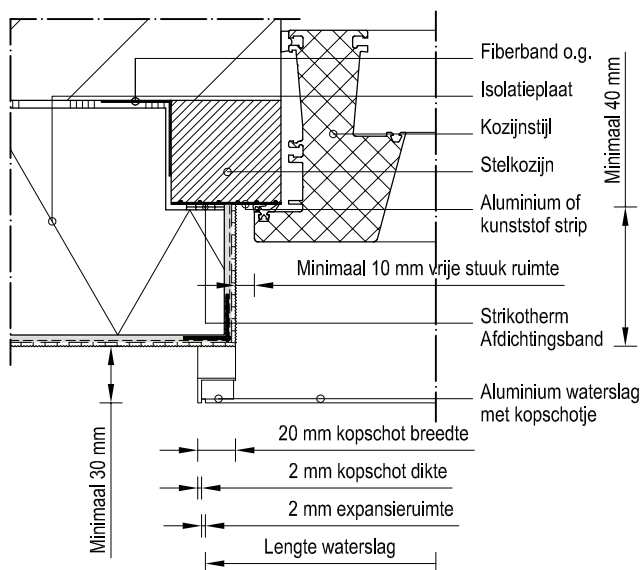

Aansluiting en maatvoering waterslag MET ROVAL ALUMINIUM

Zaaglengte RovAluminium waterslag =

$$\begin{aligned}
 &\text{Kozijnmaat} + 2 \times \text{vrije stuuk ruimte} \quad (2 \times 10 \text{ mm}) \\
 &+ 2 \times \text{breedte kopschotje} \quad (2 \times 20 \text{ mm}) \\
 &- 2 \times \text{dikte kopschotje} \quad (2 \times 2 \text{ mm}) \\
 &- 2 \times \text{expansie ruimte} \quad (2 \times 2 \text{ mm}) \\
 &\hline
 &\qquad\qquad\qquad +52 \text{ mm}
 \end{aligned}$$

Zaaglengte RovAluminium waterslag,
bij een aluminium kozijn = Kozijnmaat + 52 mm

Aansluiting en maatvoering waterslag MET B+K ALUSYSTEMEN

Zaaglengte B+K Aluminium waterslag =

$$\begin{aligned}
 &\text{Kozijnmaat} + 2 \times \text{vrije stuuk ruimte} \quad (2 \times 10 \text{ mm}) \\
 &+ 2 \times \text{breedte kopschotje} \quad (2 \times 19 \text{ mm}) \\
 &- 2 \times \text{dikte kopschotje} \quad (2 \times 2 \text{ mm}) \\
 &- 2 \times \text{expansie ruimte} \quad (2 \times 8 \text{ mm}) \\
 &\hline
 &\qquad\qquad\qquad +38 \text{ mm}
 \end{aligned}$$

Zaaglengte B+K Aluminium waterslag,
bij een houten kozijn = Kozijnmaat + 38 mm

- **Let op!**
Bovenstaande formules kan afwijken van de werkelijke situatie. Altijd in het werk controleren!
Dit ook i.v.m. het toe te passen gevelisolatiesysteem.
- Kozijnen en stelkozijnen stabiel, lucht- en waterdicht in de gevel gemonteerd door derden.